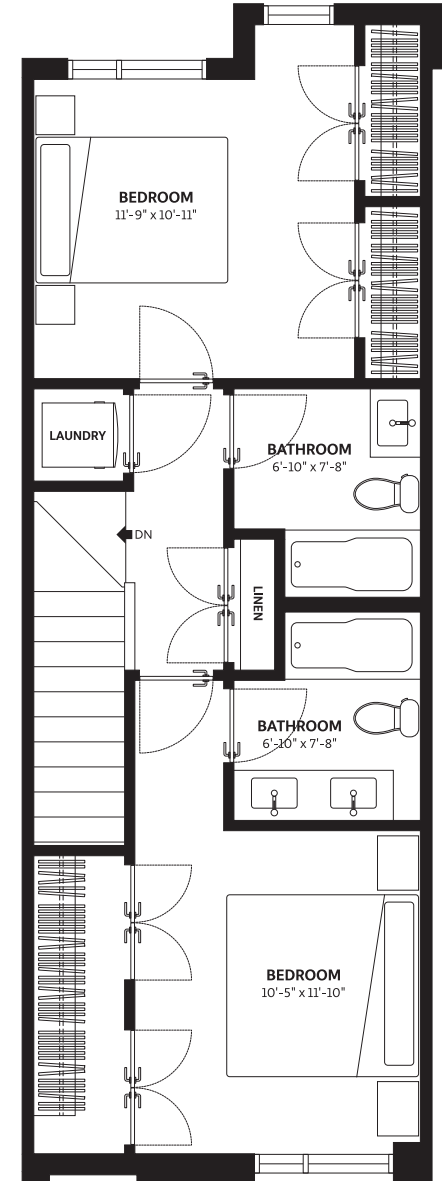

ambrosia

1177 SQ.FT.

MAIN 615 SQ.FT.

OPTIONAL KITCHEN

UPPER 562 SQ.FT.