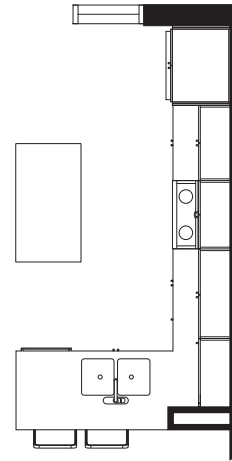

ambrosia

1177 SQ.FT.

MAIN 615 SQ.FT.

OPTIONAL KITCHEN

UPPER 562 SQ.FT.