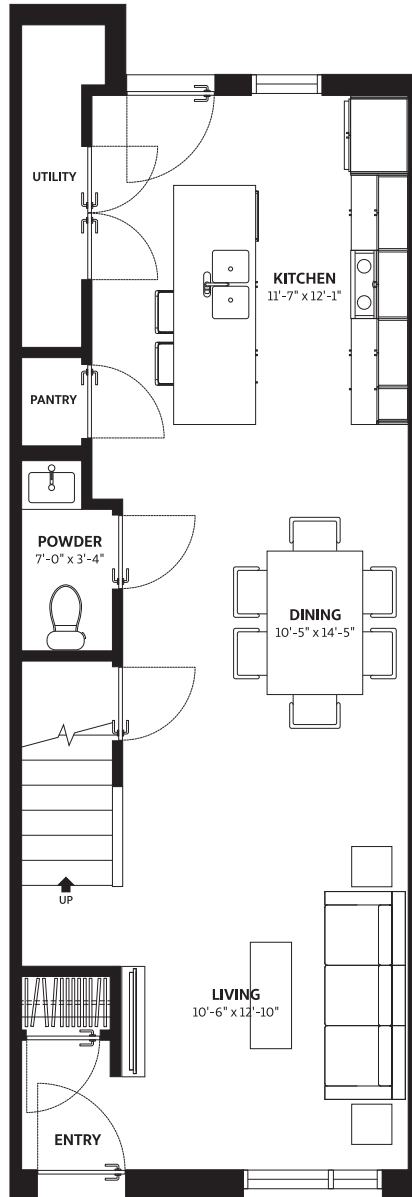

ambrosia

1177 SQ.FT.

MAIN 615 SQ.FT.

OPTIONAL KITCHEN

UPPER 562 SQ.FT.