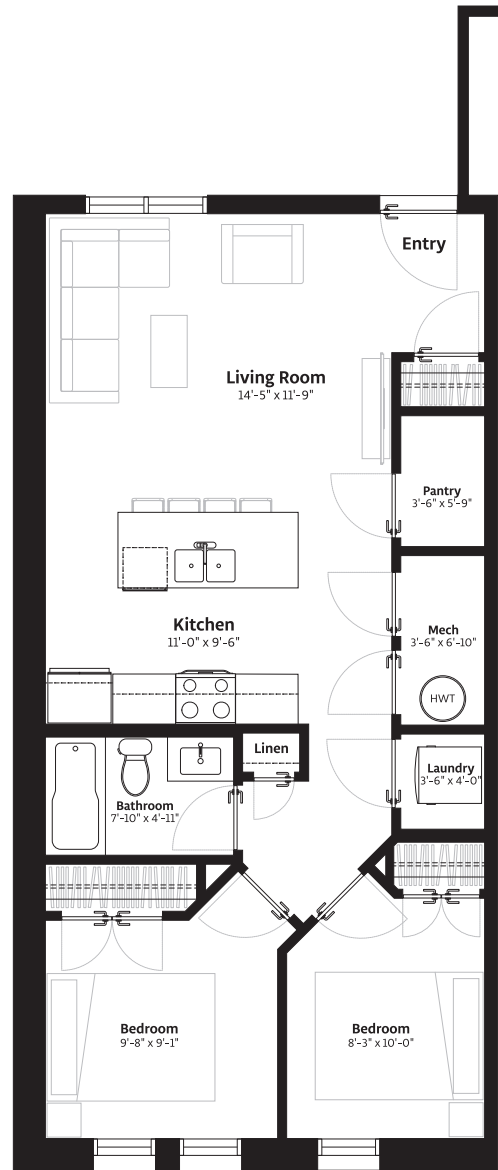

monroe

816 SQ.FT.

816 SQ.FT.