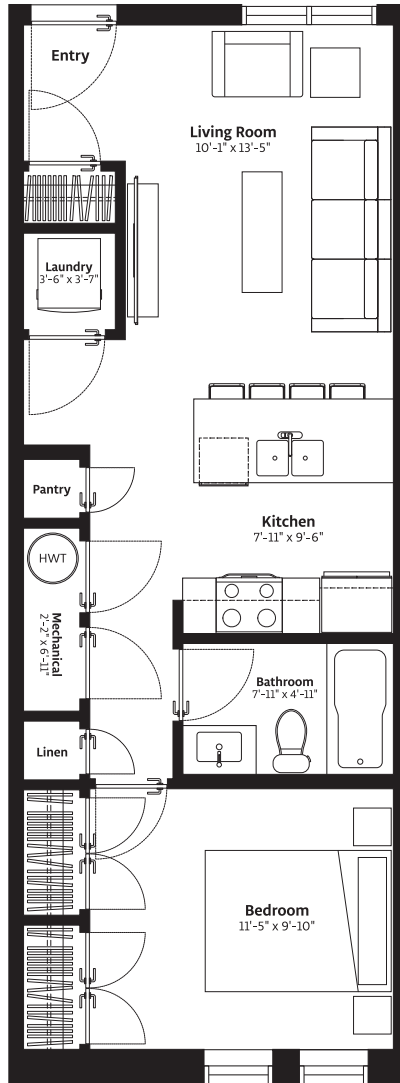

Braeburn

607 / 589 SQ.FT.

607 SQ.FT.

589 SQ.FT.