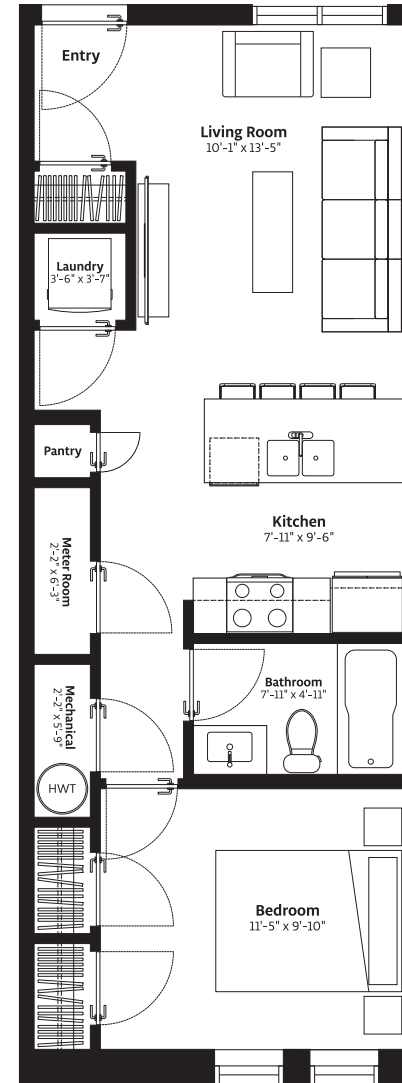

Braeburn

607 / 589 SQ.FT.

607 SQ.FT.

589 SQ.FT.