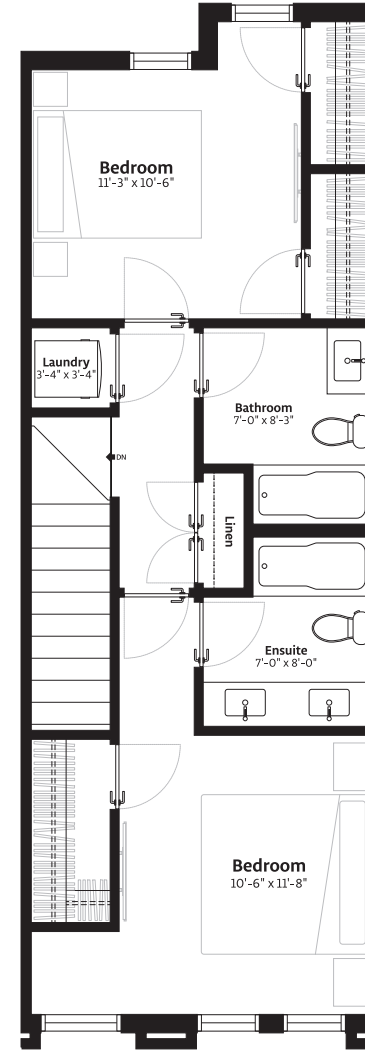

ambrosia

1187 SQ.FT.

MAIN 609 SQ.FT.

UPPER 578 SQ.FT.