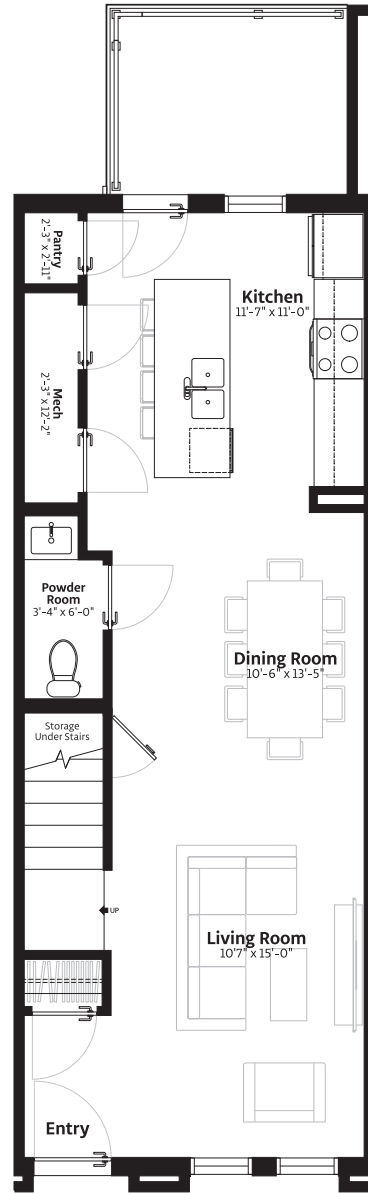

ambrosia

1187 SQ.FT.

MAIN 609 SQ.FT.

UPPER 578 SQ.FT.