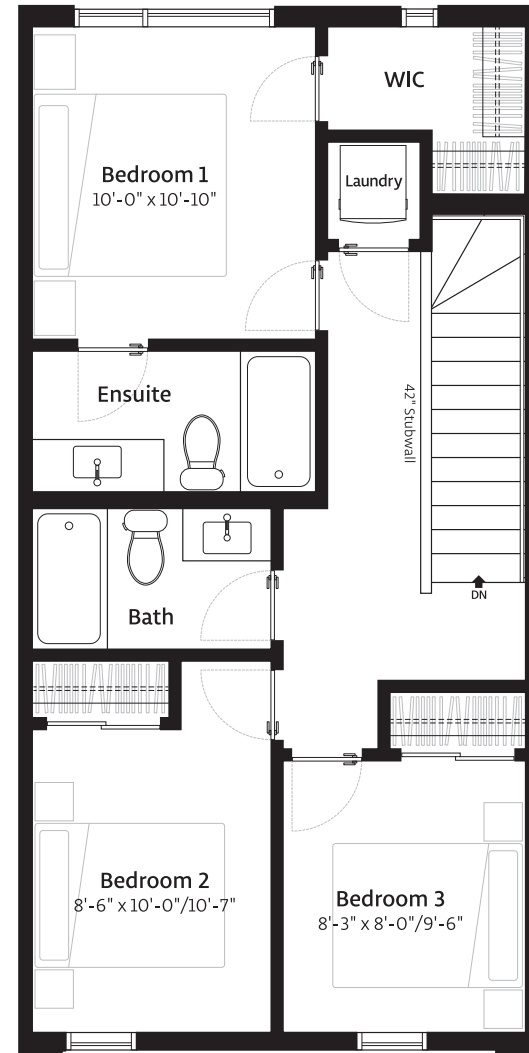

cortland

1225 SQ.FT.

MAIN 533 SQ.FT.

ENTRANCE 44 SQ.FT.

UPPER 601 SQ.FT.