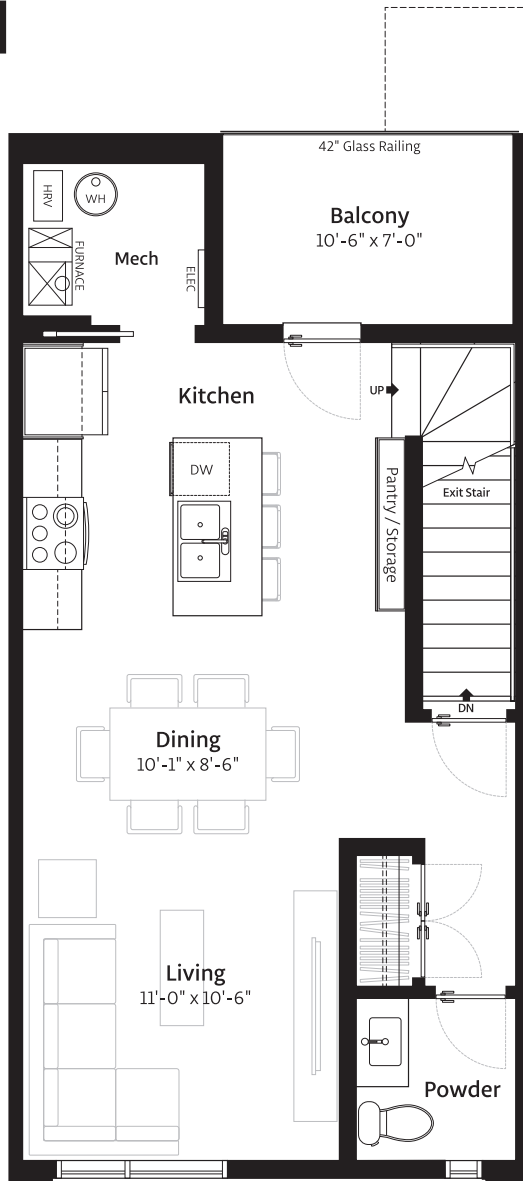

cortland

1225 SQ.FT.

MAIN 533 SQ.FT.

ENTRANCE 44 SQ.FT.

UPPER 601 SQ.FT.