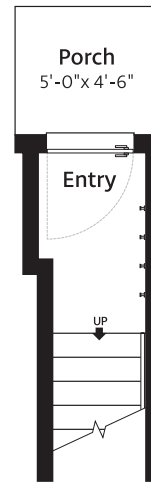

cortland

1225 SQ.FT.

MAIN 533 SQ.FT.

ENTRANCE 44 SQ.FT.

UPPER 601 SQ.FT.