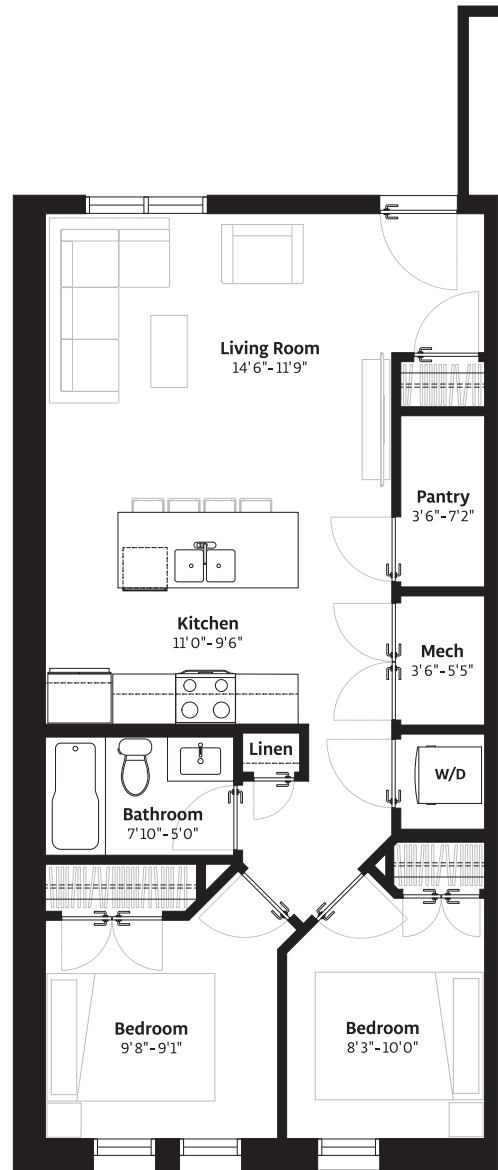

monroe

813 SQ.FT.

813 SQ.FT.