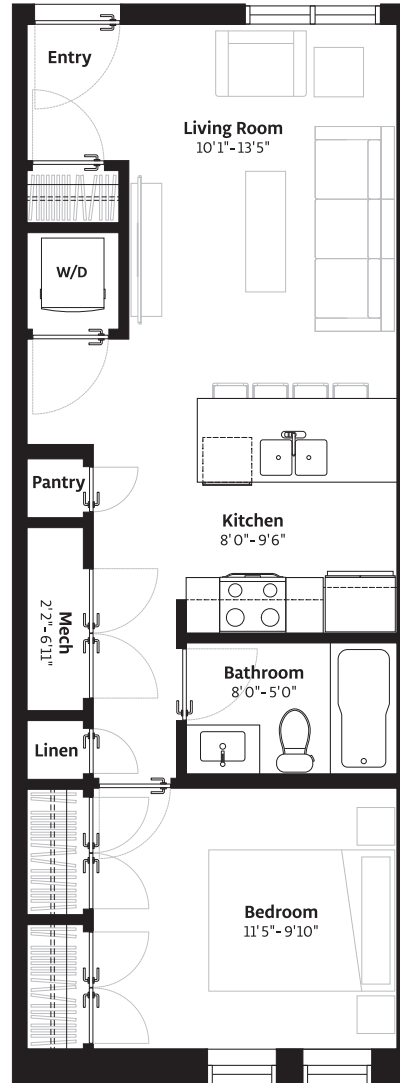

Braeburn

605 SQ.FT.

605 SQ.FT.