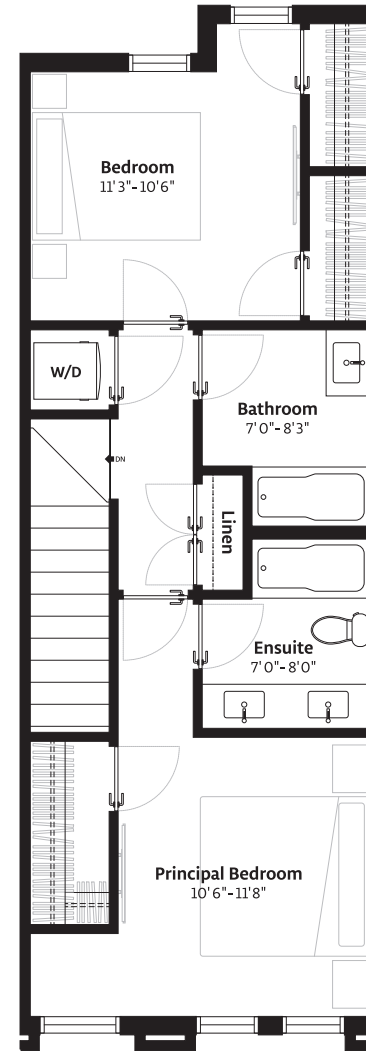

ambrosia

1175 SQ.FT.

MAIN 605 SQ.FT.

UPPER 570 SQ.FT.