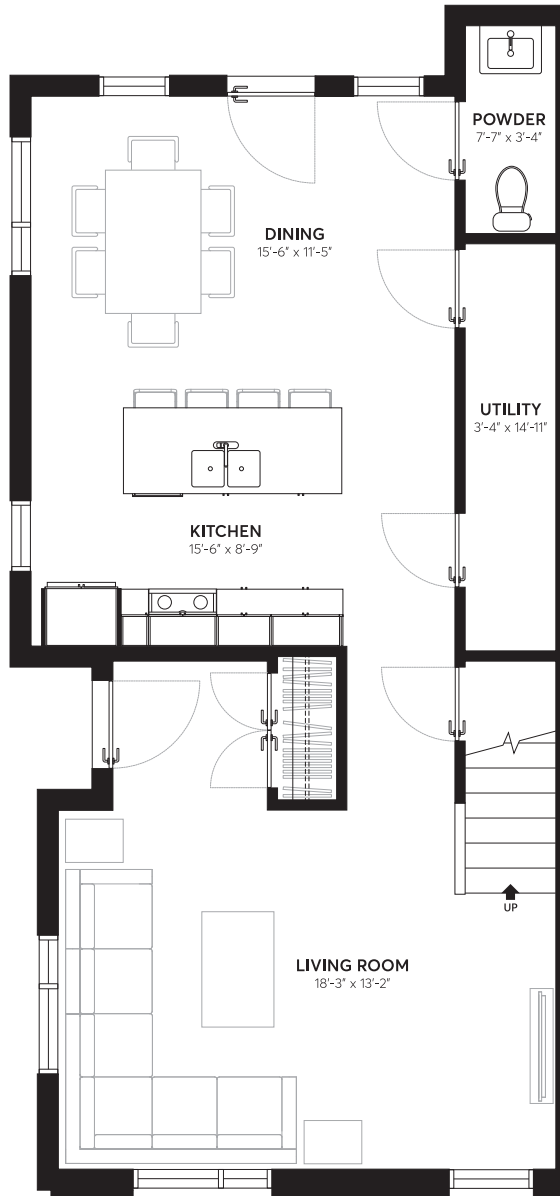

empire

1611 SQ.FT.

MAIN 813 SQ.FT.

UPPER 798 SQ.FT.