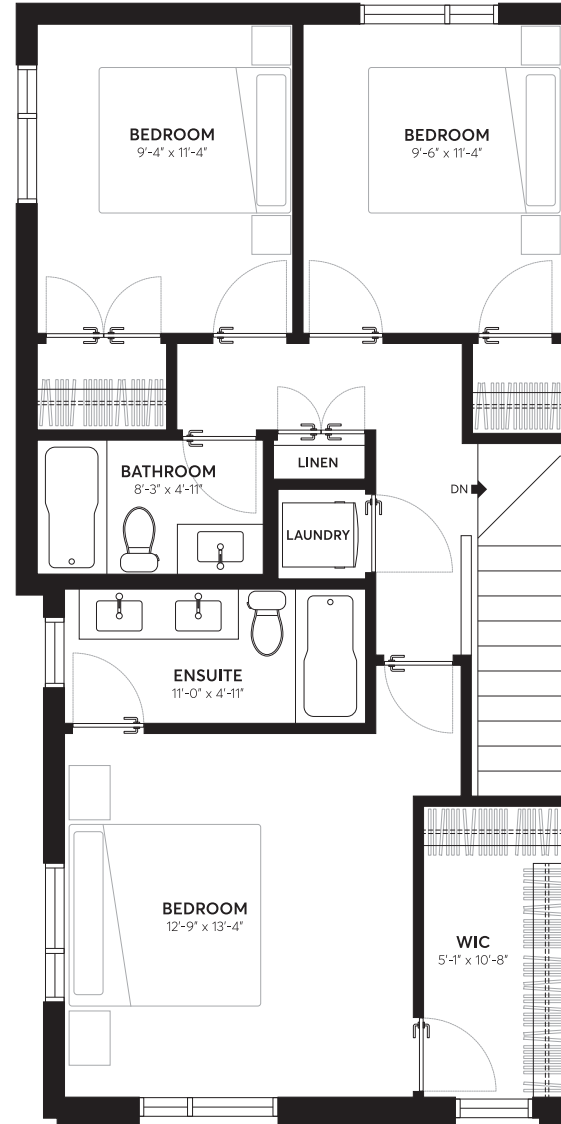

empire

1611 SQ.FT.

MAIN 813 SQ.FT.

UPPER 798 SQ.FT.