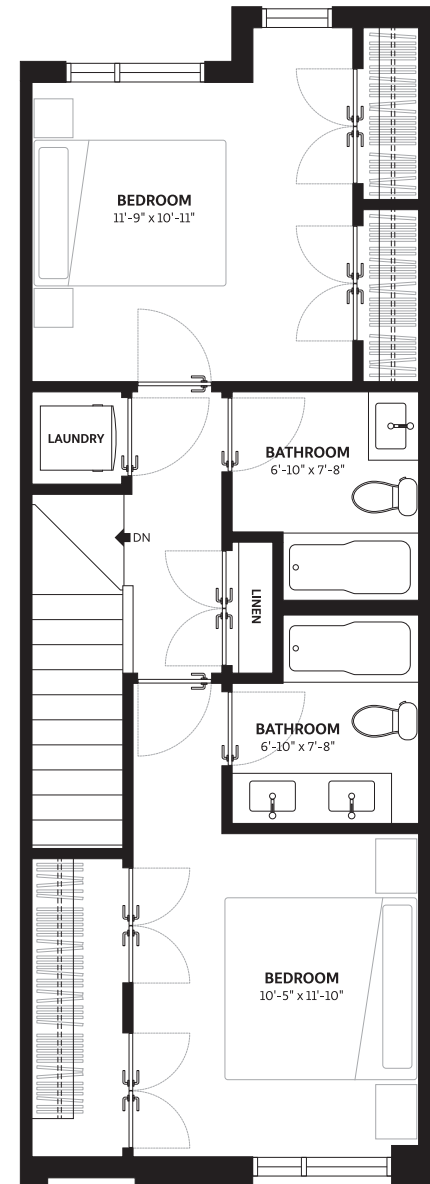

ambrosia

1177 SQ.FT.

MAIN 615 SQ.FT.

UPPER 562 SQ.FT.