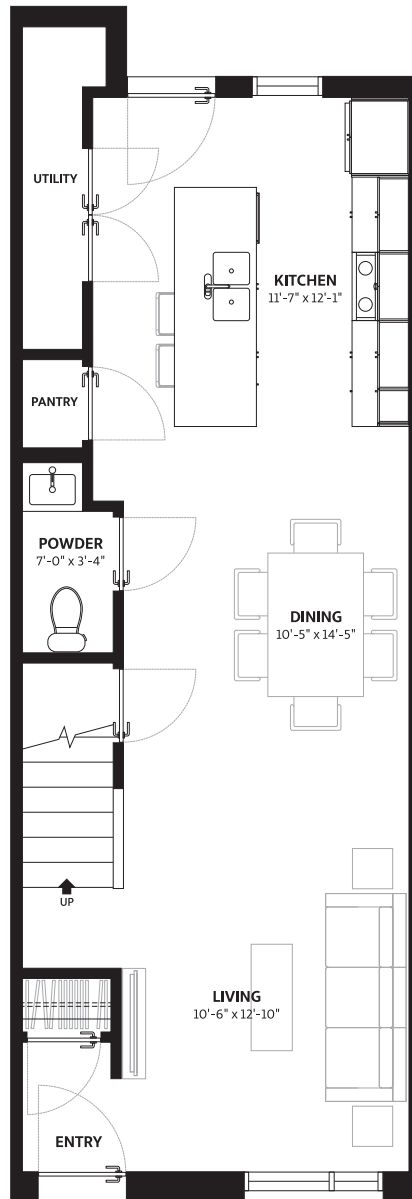

ambrosia

1177 SQ.FT.

MAIN 615 SQ.FT.

UPPER 562 SQ.FT.