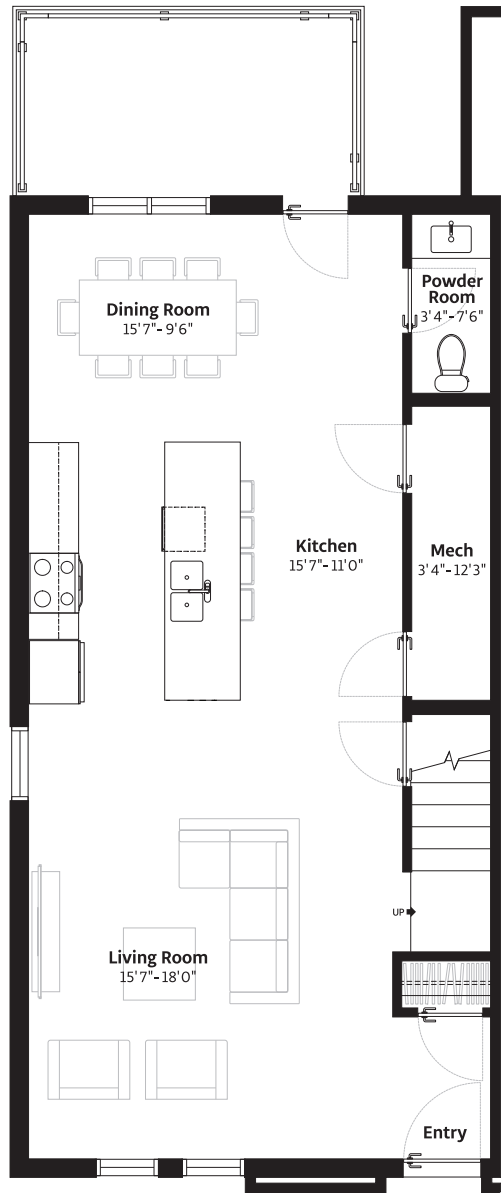

cortland

1612 SQ.FT.

MAIN 813 SQ.FT.

UPPER 798 SQ.FT.