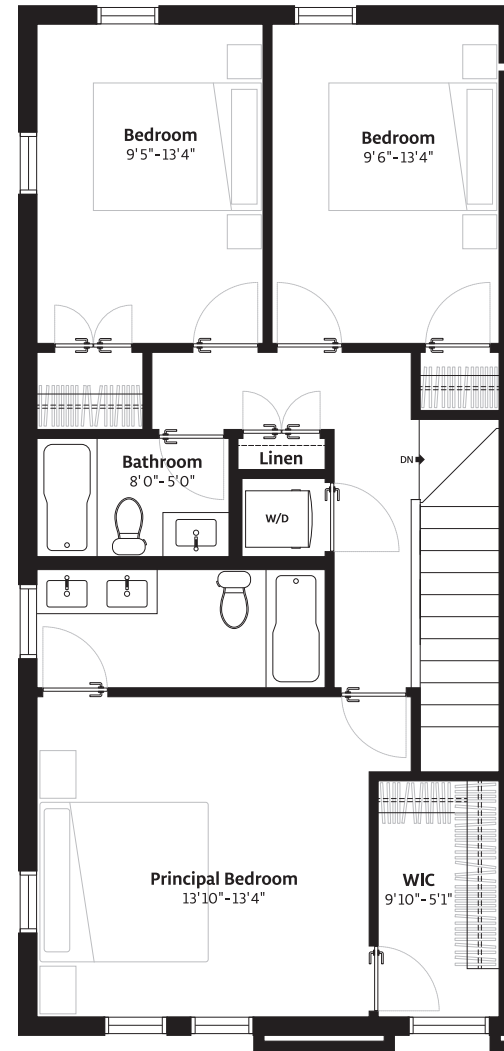

cortland

1612 SQ.FT.

MAIN 813 SQ.FT.

UPPER 798 SQ.FT.