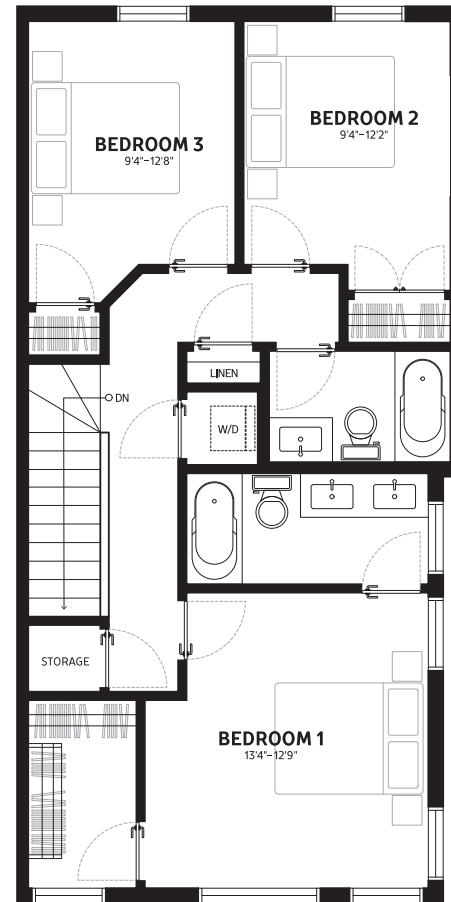

Empire I - 1406 SQ.FT.

MAIN FLOOR
703 SQ.FT.

UPPER FLOOR
703 SQ.FT.