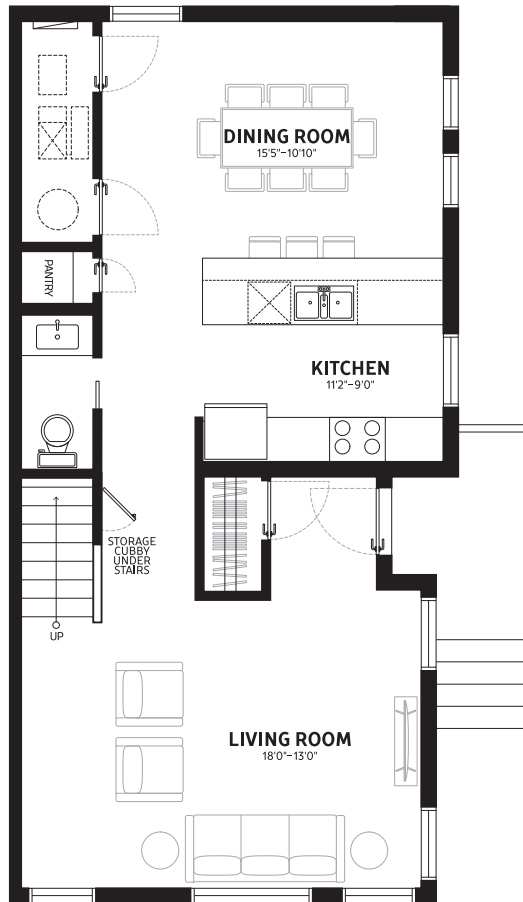

Empire I - 1406 SQ.FT.

MAIN FLOOR
703 SQ.FT.

UPPER FLOOR
703 SQ.FT.