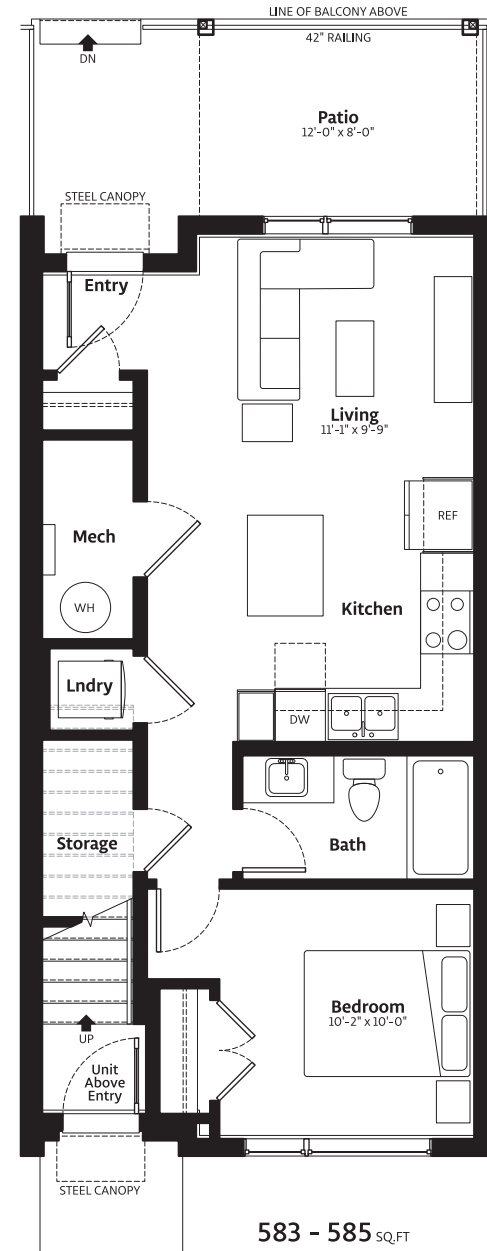

**Sierra I**  
**1 Bedroom**  
**Ground Level**  
 BUILDING B, C, D & G

580 - 582 SQ.FT

583 - 585 SQ.FT