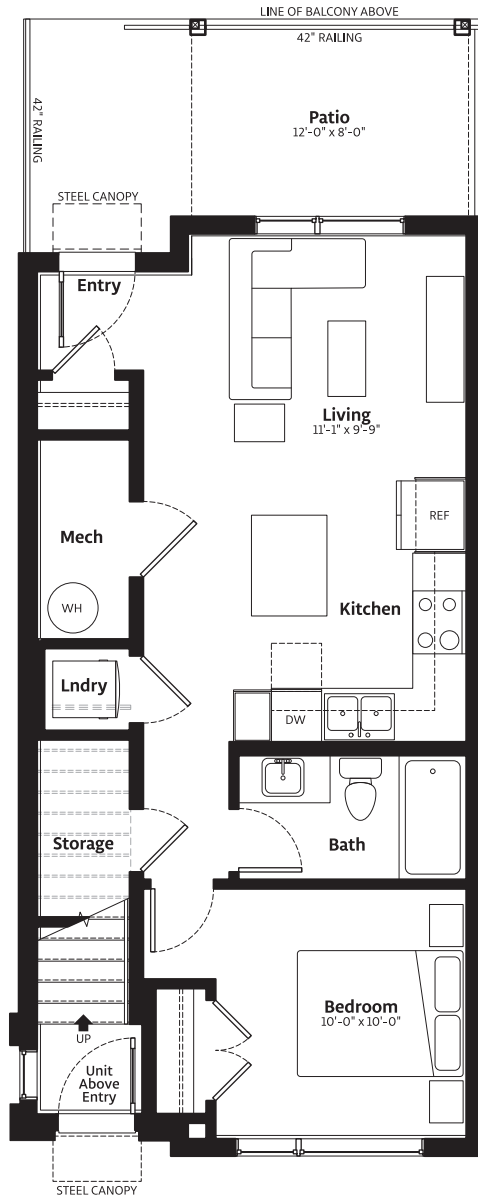

**Sierra I**  
**1 Bedroom**  
**Ground Level**  
 BUILDING B, C, D & G

580 - 582 SQ.FT

583 - 585 SQ.FT