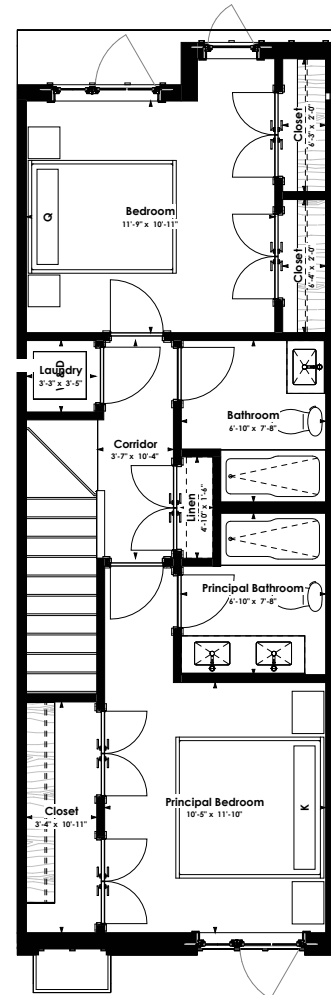

Ambrosia - 1177 SQ.FT.

Main Floor
615 SQ.FT.

Upper Floor
562 SQ.FT.